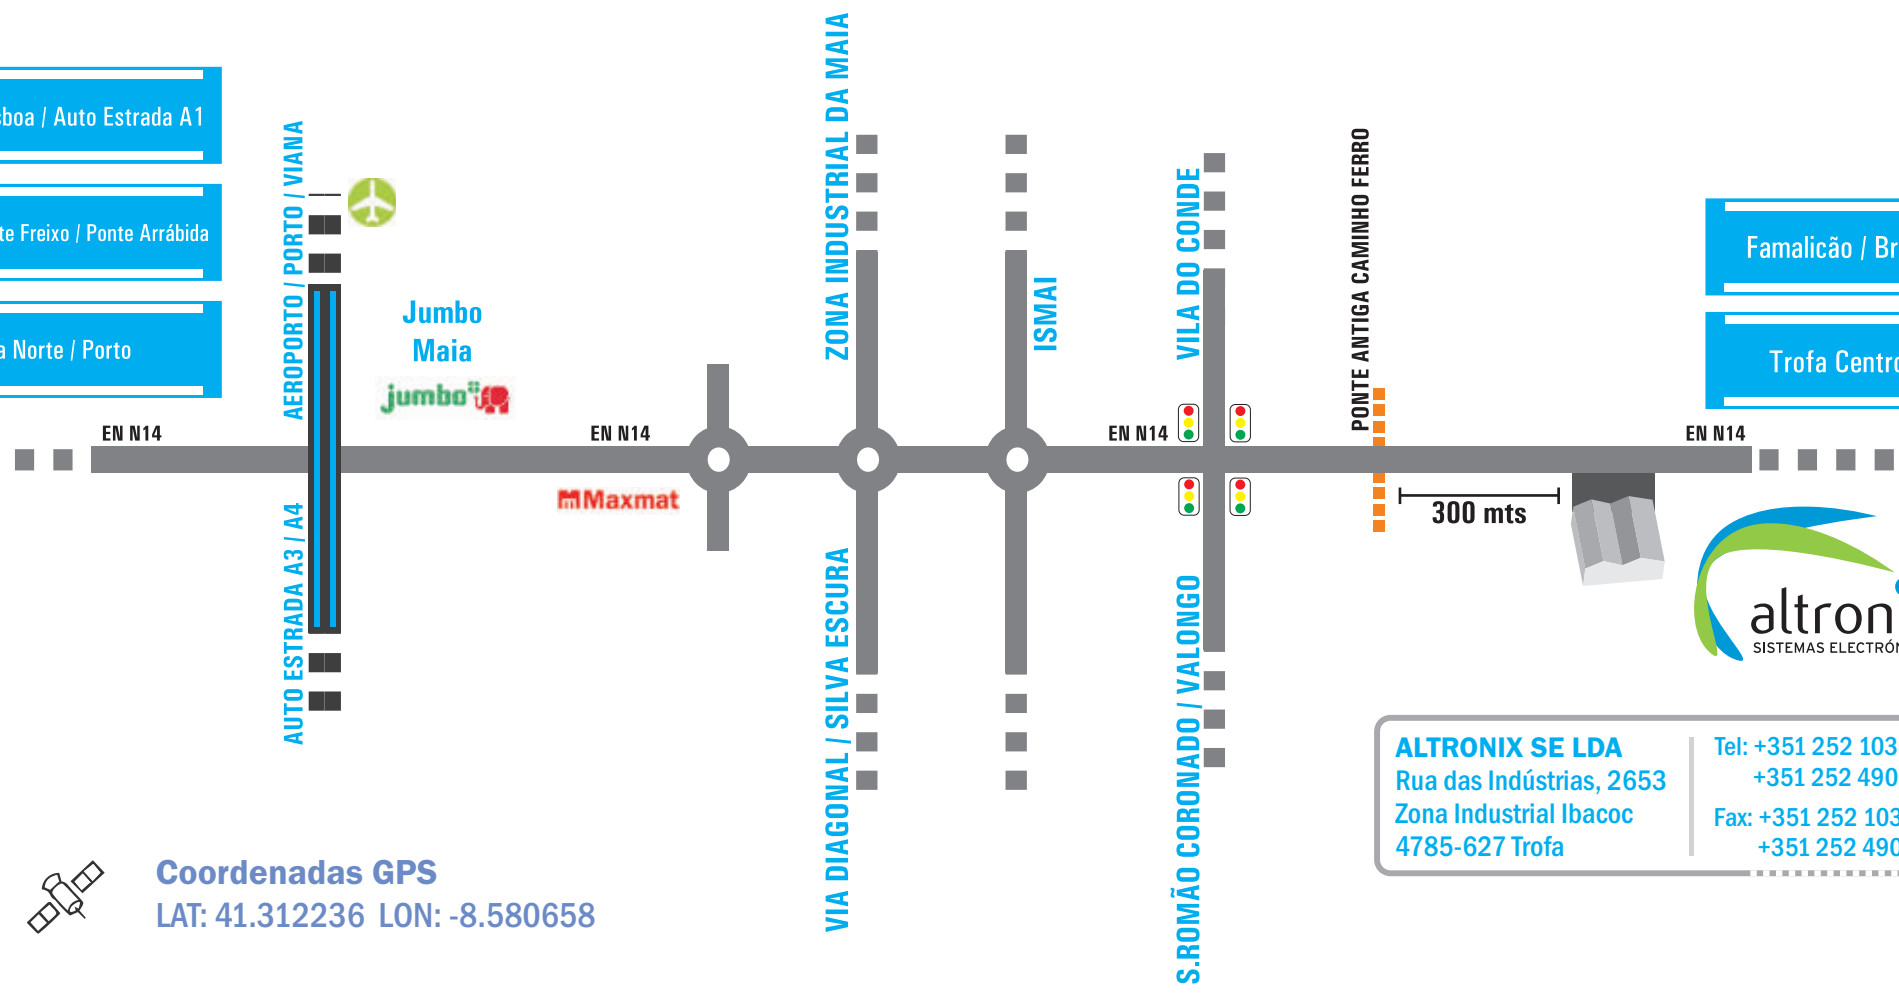

- Lisboa / Auto Estrada A1
- Ponte Freixo / Ponte Arrábida
- Via Norte / Porto

- Famalicao / Braga
- Trofa Centro

Coordenadas GPS
 LAT: 41.312236 LON: -8.580658

ALTRONIX SE LDA Rua das Indústrias, 2653 Zona Industrial Ibacoc 4785-627 Trofa	Tel: +351 252 103 200
	+351 252 490 080
	Fax: +351 252 103 209
	+351 252 490 089